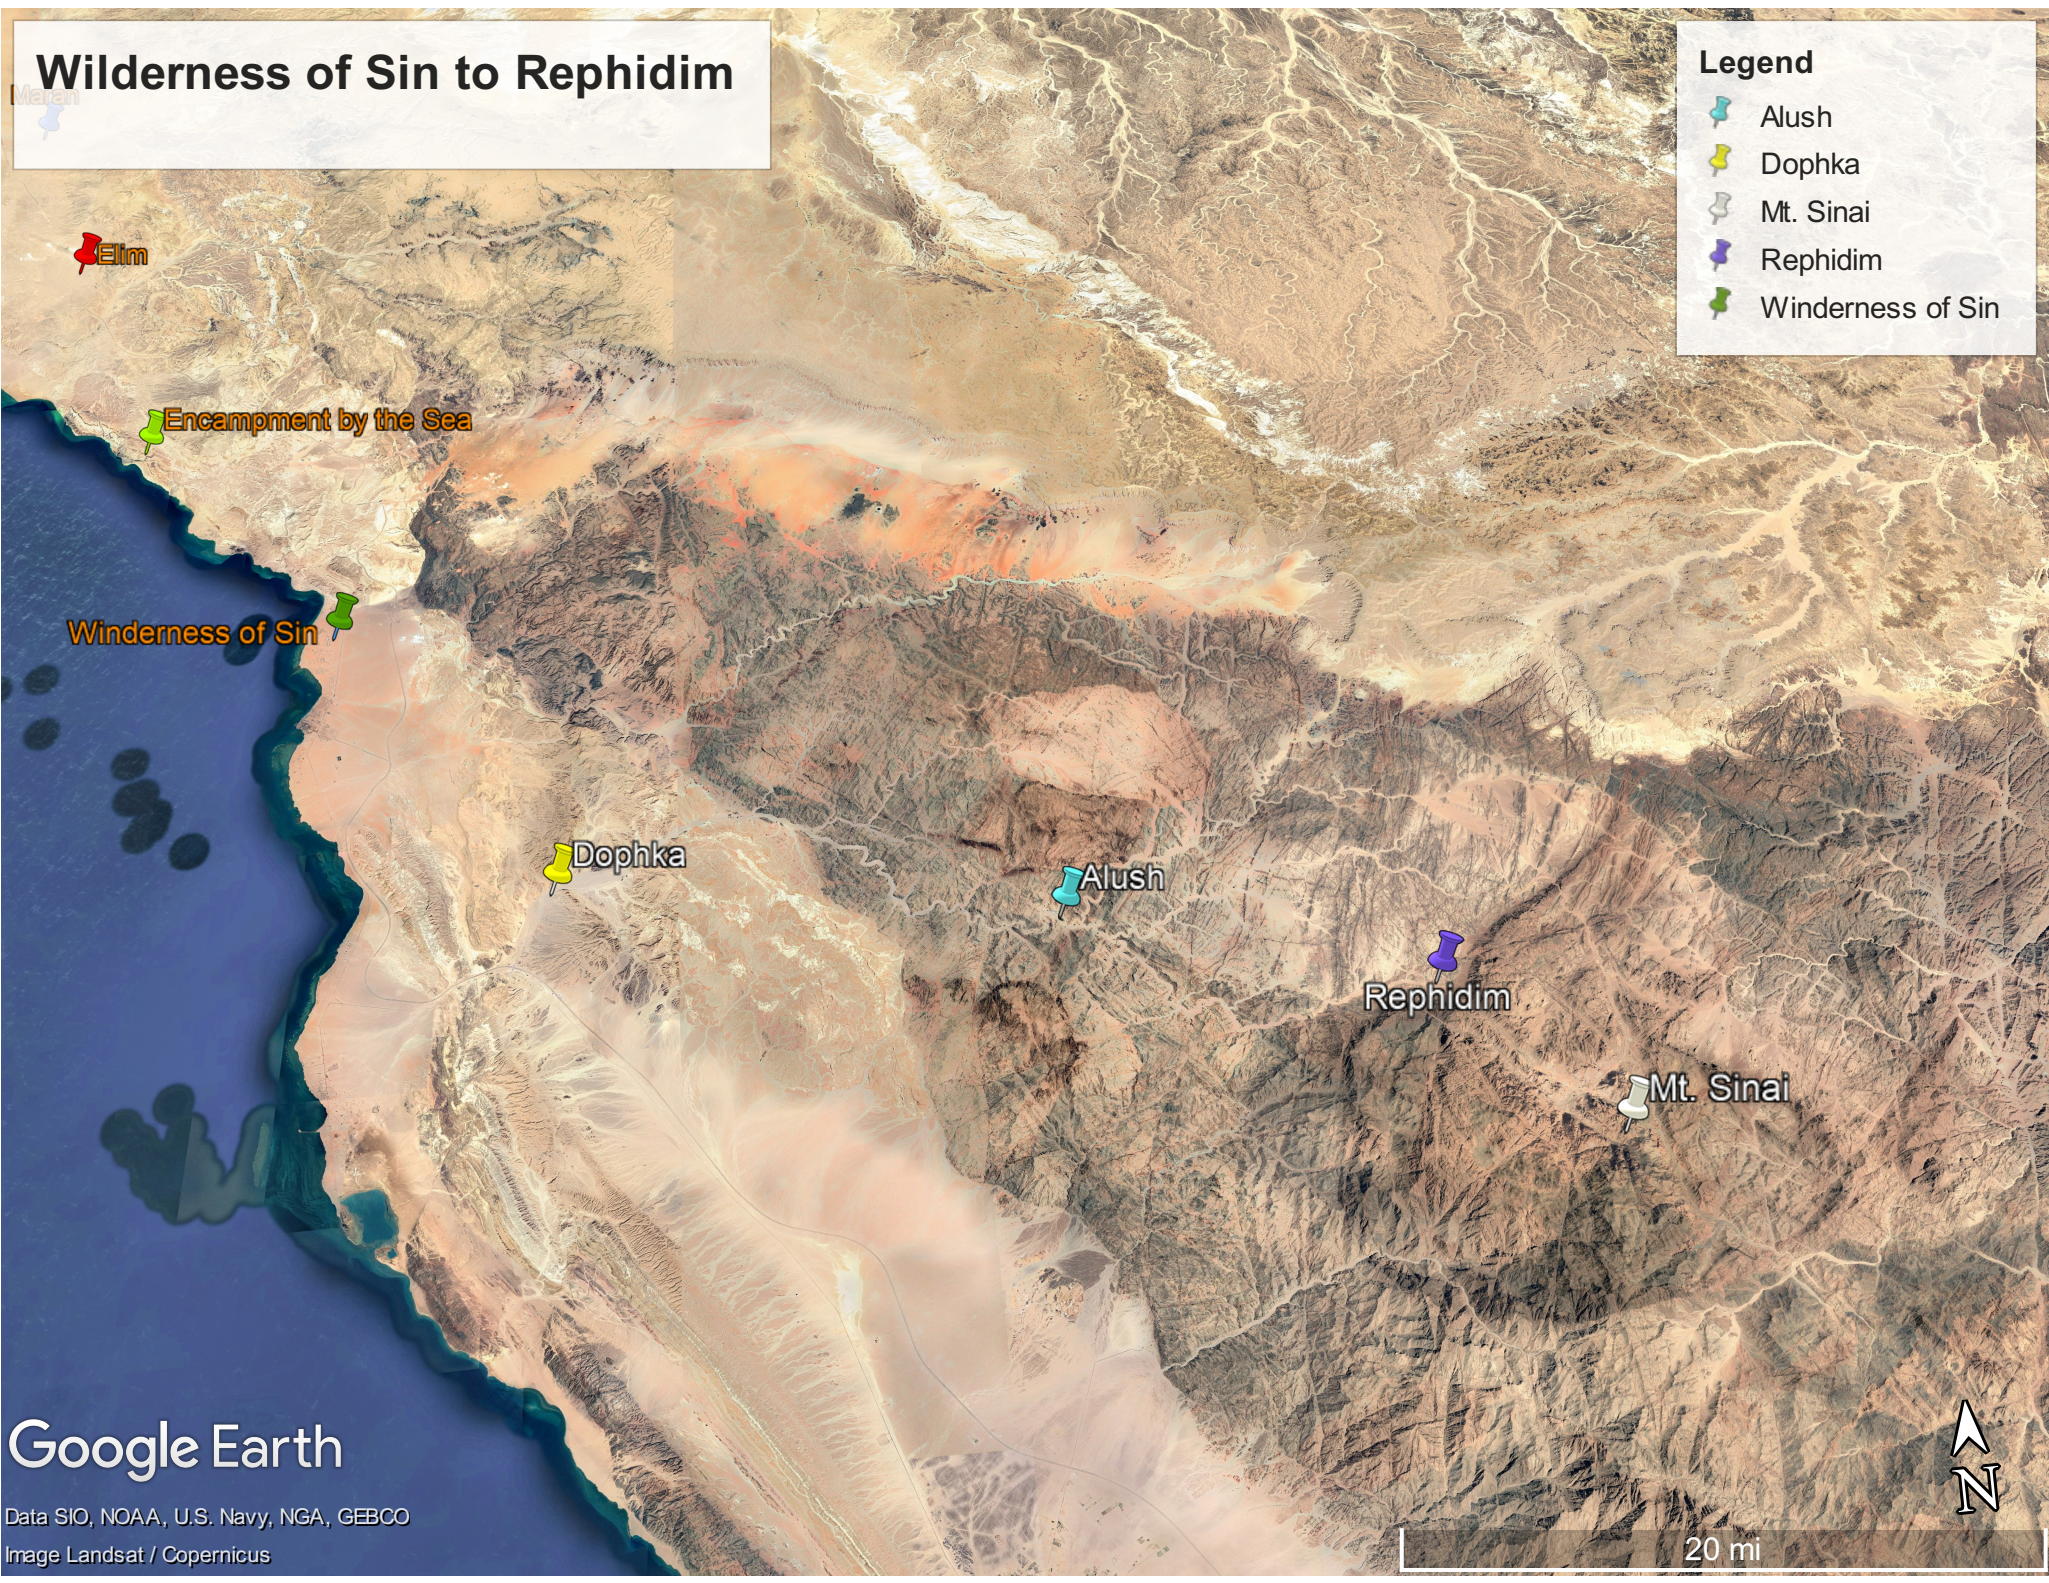

Wilderness of Sin to Rephidim

Legend

- Alush
- Dophka
- Mt. Sinai
- Rephidim
- Winderness of Sin

Elm

Encampment by the Sea

Winderness of Sin

Dophka

Alush

Rephidim

Mt. Sinai

Google Earth

Data SIO, NOAA, U.S. Navy, NGA, GEBCO
Image Landsat / Copernicus

20 mi